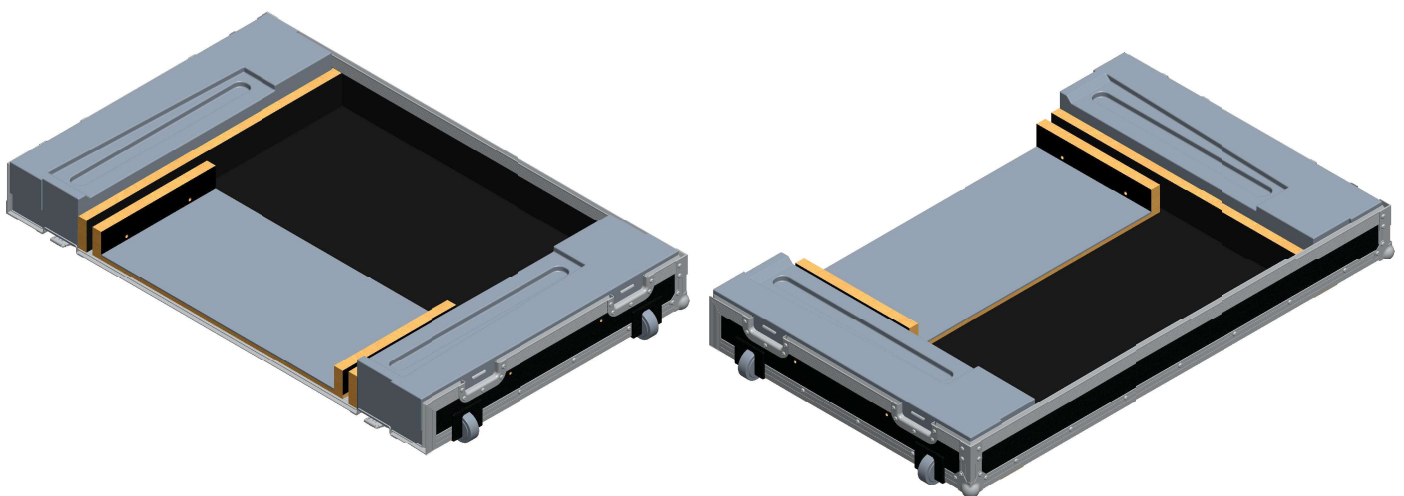

# MA: GrandMA3 Compact-XT

- Standard-Version aus 7mm Birkensperrholz
- Folienbeschichtung in 18 wählbaren Farben
- Standard-Beschläge

CASE GEÖFFNET