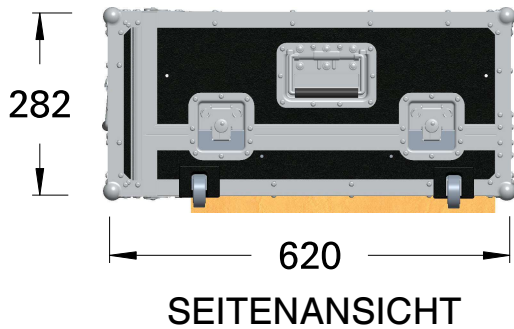

# MA: GrandMA3 Compact-XT

- Standard-Version aus 7mm Birkensperrholz
- Folienbeschichtung in 18 wählbaren Farben
- Standard-Beschläge

CASE GEÖFFNET